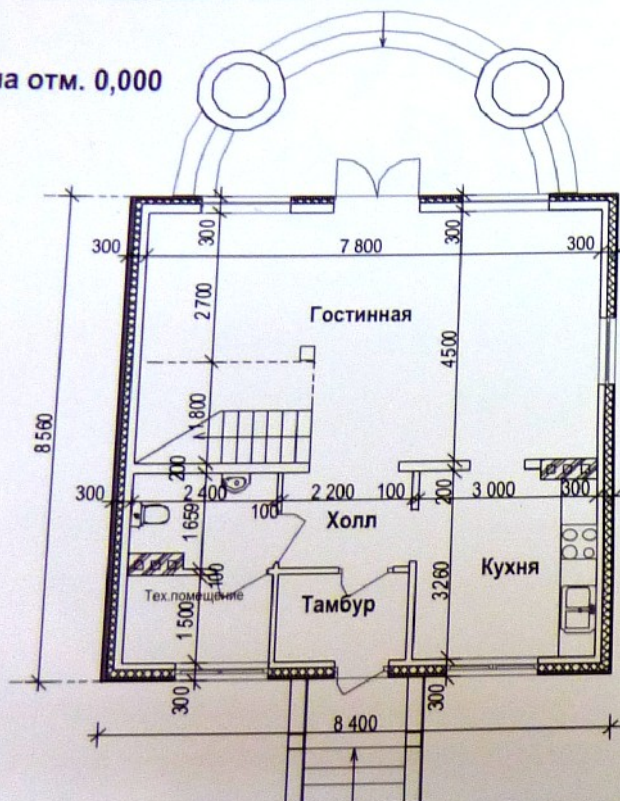

Дом 4-х комнатный мансардного типа
Общая площадь -114,5 кв.м

План на отм. 0,000

План на отм. 3,000

Дом одноэтажный 4-х комнатный
Общая площадь -114,7 кв.м

План на отм. 0,000