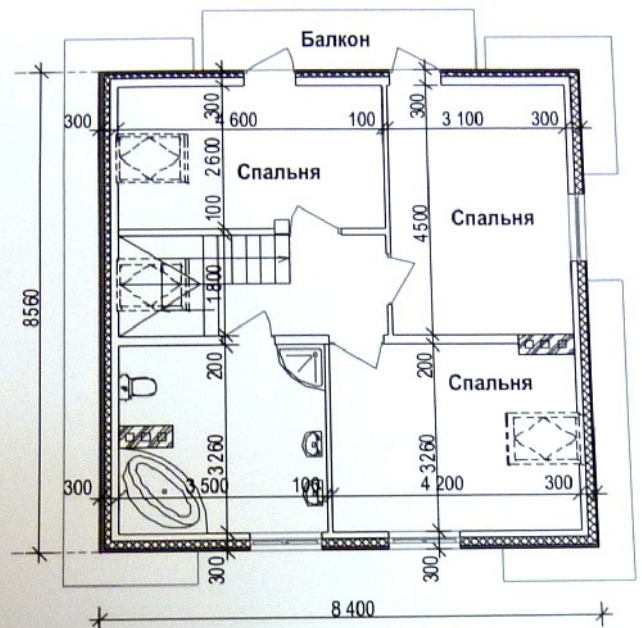

Дом 4-х комнатный мансардного типа
Общая площадь -114,5 кв.м

План на отм. 0,000

План на отм. 3,000

Дом одноэтажный 4-х комнатный
Общая площадь -114,7 кв.м

План на отм. 0,000