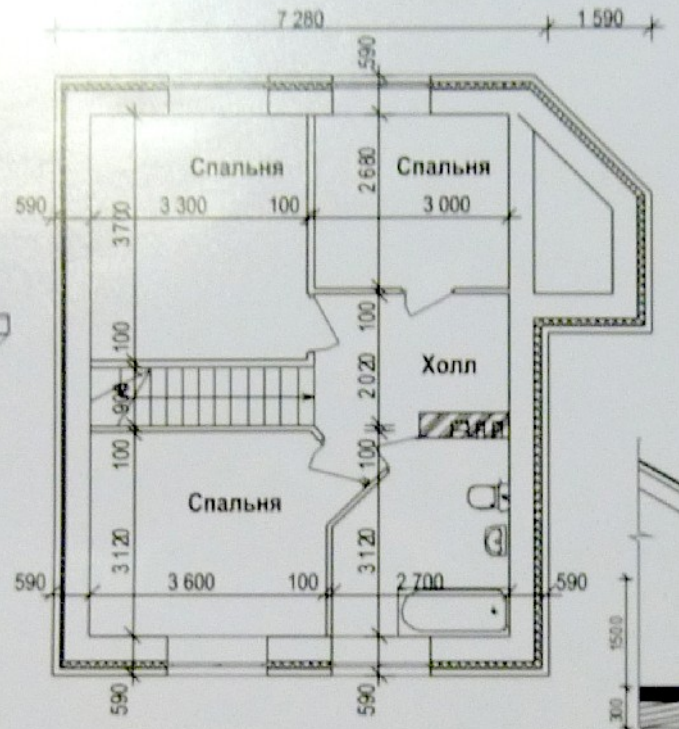

Дом 4-х комнатный мансардного типа
Общая площадь - 97,3 кв.м

План на отм. 0,000

План на отм. +3,000

Дом одноэтажный 2-х комнатный

Общая площадь - 66,2 кв.м