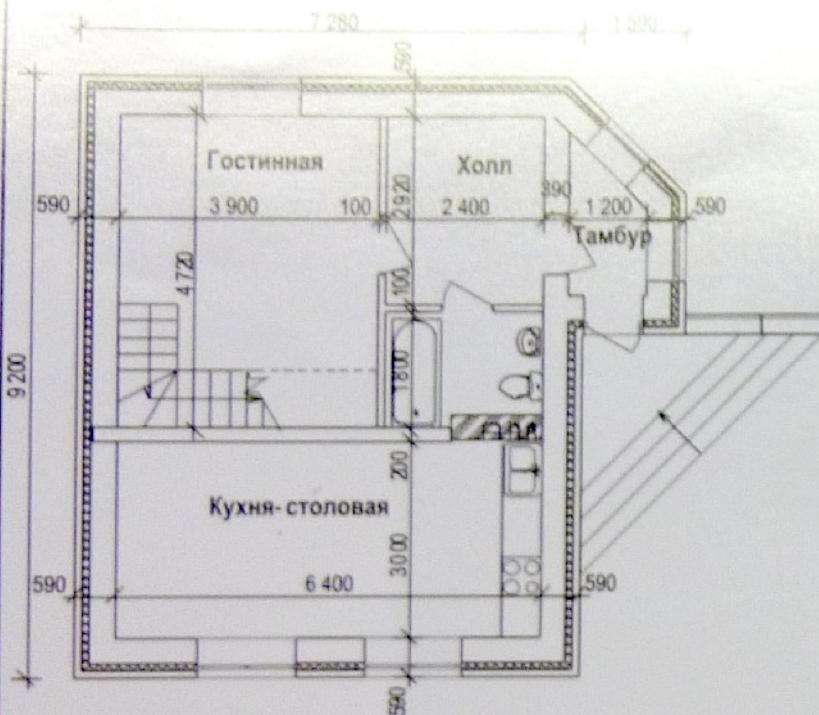

Дом 4-х комнатный мансардного типа
Общая площадь - 97,3 кв.м

План на отм. 0,000

План на отм. +3,000

Дом одноэтажный 2-х комнатный

Общая площадь - 66,2 кв.м